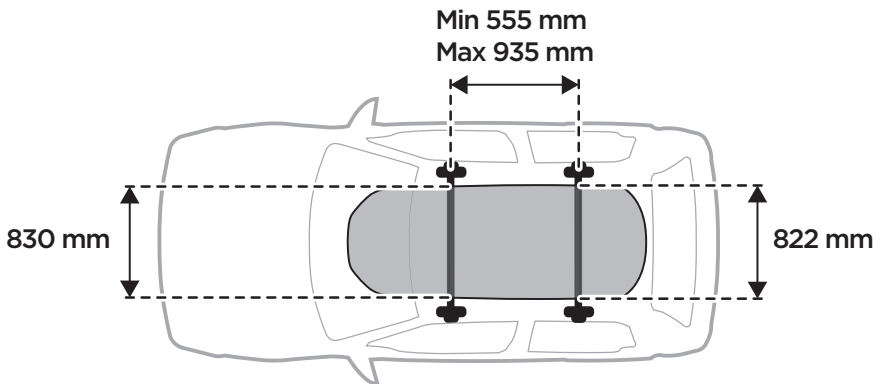

Thule T-track Adapter

696600

697600