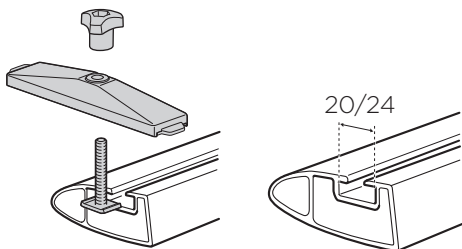

20x27 mm

Thule MultiLift

572004

Thule Box Ski Carrier Adapter

694900

i

Thule One-Key System

- 544  (x4)
- 596  (x6)
- 588  (x8)
- 452  (x12)