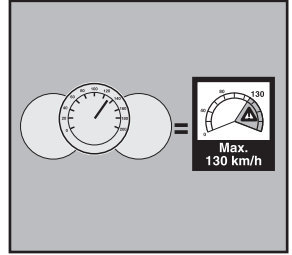

20x27 mm

Thule MultiLift

572004

Thule Box Ski Carrier Adapter

694900

i

Thule One-Key System

- 544  (x4)
- 596  (x6)
- 588  (x8)
- 452  (x12)