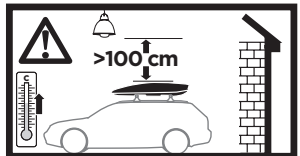

20x27 mm

Thule MultiLift

572004

Thule Box Ski Carrier Adapter

694900

i

Thule One-Key System

- 544  (x4)
- 596  (x6)
- 588  (x8)
- 452  (x12)