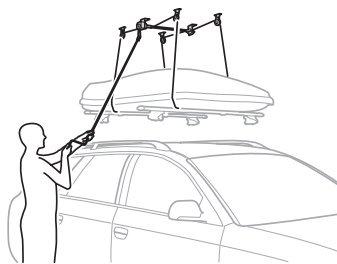

20x27 mm

Thule MultiLift

572004

Thule Box Ski Carrier Adapter

694900

i

Thule One-Key System

- 544  (x4)
- 596  (x6)
- 588  (x8)
- 452  (x12)