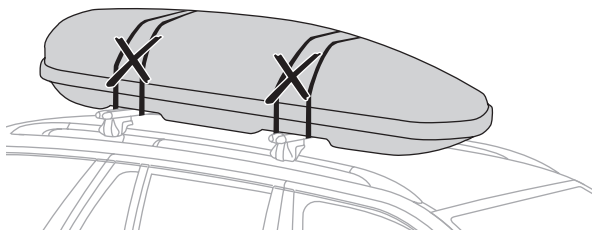

20x27 mm

Thule MultiLift

572004

Thule Box Ski Carrier Adapter

694900

i

Thule One-Key System

- 544  (x4)
- 596  (x6)
- 588  (x8)
- 452  (x12)