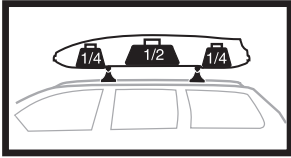

20x27 mm

Thule MultiLift

572004

Thule Box Ski Carrier Adapter

694900

i

Thule One-Key System

- 544  (x4)
- 596  (x6)
- 588  (x8)
- 452  (x12)