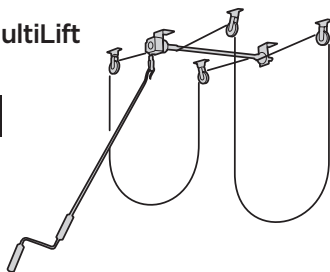

20x27 mm

Thule MultiLift

572004

Thule Box Ski Carrier Adapter

694900

i

Thule One-Key System

- 544  (x4)
- 596  (x6)
- 588  (x8)
- 452  (x12)