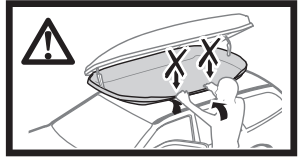

20x27 mm

Thule MultiLift

572004

Thule Box Ski Carrier Adapter

694900

i

Thule One-Key System

- 544  (x4)
- 596  (x6)
- 588  (x8)
- 452  (x12)