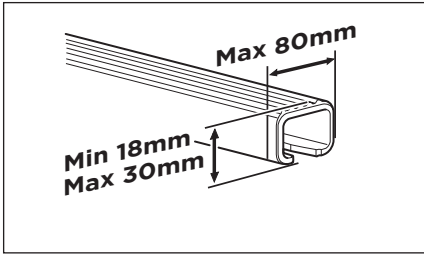

i

i

Thule T-track Adapter

696600

697600