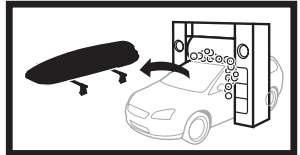

20x27 mm

Thule MultiLift

572004

Thule Box Ski Carrier Adapter

694900

i

Thule One-Key System

- 544  (x4)
- 596  (x6)
- 588  (x8)
- 452  (x12)