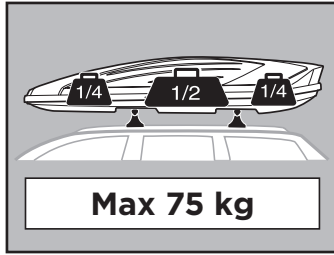

20x27 mm

Thule MultiLift

572004

Thule Box Ski Carrier Adapter

694900

i

Thule One-Key System

- 544  (x4)
- 596  (x6)
- 588  (x8)
- 452  (x12)